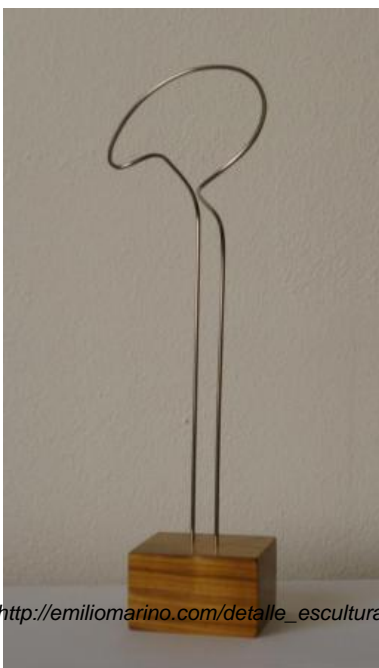

Emilio Mariño
www.emiliomarino.com
contacto@emiliomarino.com
Tel : (+34) 653075948

Descripción lineal no espacio XII

REF: 00000095
TÍTULO: Descripción lineal no espacio XII
SERIE: Descripciones lineales en el espacio
TÉCNICA: Acero
AÑO: 2011
ANCHO: 10 cm
ALTO: 10 cm
FONDO: 15 cm

Descripción lineal en el espacio XII

http://emiliomarino.com/detalle_esculturas/1/95/

Emilio Mariño
www.emiliomarino.com
contacto@emiliomarino.com
Tel : (+34) 653075948

Descripción lineal no espacio XII