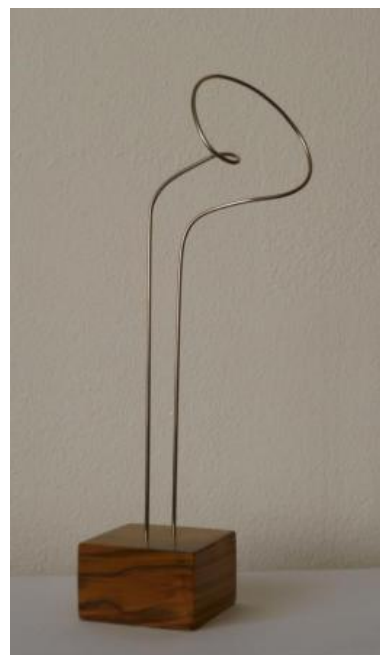

Emilio Mariño
www.emiliomarino.com
contacto@emiliomarino.com
Tel : (+34) 653075948

Descripción lineal no espacio XII

REF: 00000095
TÍTULO: Descripción lineal no espacio XII
SERIE: Descripciones lineales en el espacio
TÉCNICA: Acero
AÑO: 2011
ANCHO: 10 cm
ALTO: 10 cm
FONDO: 15 cm

Descripción lineal en el espacio XII

<http://emiliomarino.com/detalle_esculturas/1/95/>