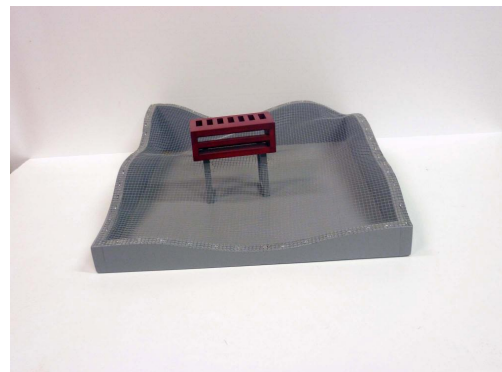

## Tectónica habitada II

REF: 00000317  
TÍTULO: Tectónica habitada II  
SERIE: Tectónicas habitadas  
TÉCNICA: Madera, acrílico y acero  
AÑO: 2017  
ANCHO: 59 cm  
ALTO: 18 cm  
FONDO: 54 cm

Tectónica habitada II