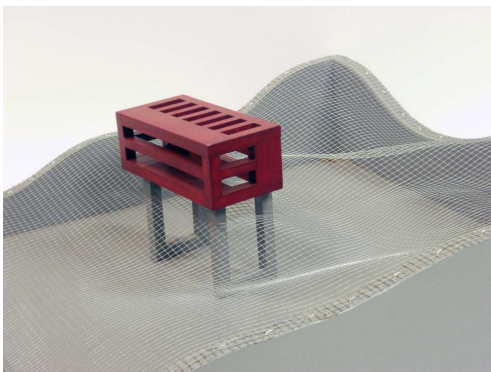

## Tectónica habitada II

REF: 00000317  
TÍTULO: Tectónica habitada II  
SERIE: Tectónicas habitadas  
TÉCNICA: Madera, acrílico y acero  
AÑO: 2017  
ANCHO: 59 cm  
ALTO: 18 cm  
FONDO: 54 cm

Tectónica habitada II