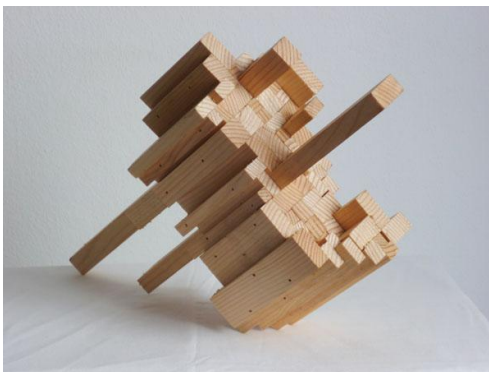

Emilio Mariño
www.emiliomarino.com
contacto@emiliomarino.com
Tel : (+34) 653075948

Construcción

REF: 00000136
TÍTULO: Construcción
SERIE: Unidades Ladrillo
TÉCNICA: Madera
AÑO: 2012
ANCHO: 39 cm
ALTO: 24 cm
FONDO: 15 cm