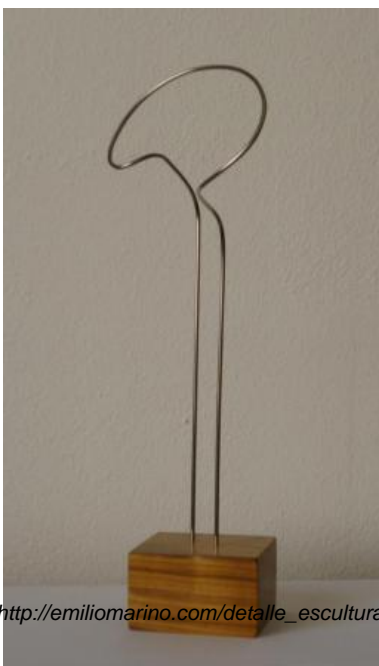

Emilio Mariño
www.emiliomarino.com
contacto@emiliomarino.com
Tel : (+34) 653075948

Descripción lineal no espacio XII

REF: 00000095
TÍTULO: Descripción lineal no espacio XII
SERIE: Descripciones lineales en el espacio
TÉCNICA: Acero
AÑO: 2011
ANCHO: 10 cm
ALTO: 10 cm
FONDO: 15 cm

Descripción lineal en el espacio XII

http://emiliomarino.com/detalle_esculturas/1/95/

Emilio Mariño
www.emiliomarino.com
contacto@emiliomarino.com
Tel : (+34) 653075948

Descripción lineal no espacio XII