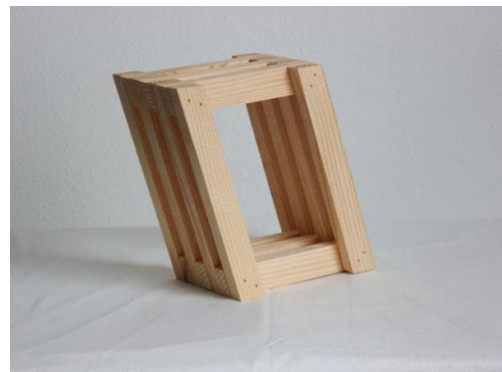

Emilio Mariño
www.emiliomarino.com
contacto@emiliomarino.com
Tel : (+34) 653075948

Unidad Ladrillo

REF: 00000131
TÍTULO: Unidad Ladrillo
SERIE: Unidades Ladrillo
TÉCNICA: Madera
AÑO: 2012
ANCHO: 15 cm
ALTO: 16 cm
FONDO: 7 cm