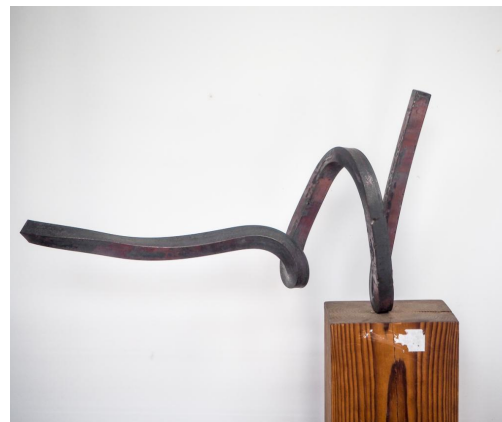

## Trazo dinámico XI

REF: 00000320  
TÍTULO: Trazo dinámico XI  
SERIE: Trazos dinámicos  
TÉCNICA: Hierro forjado  
AÑO: 2001  
ANCHO: 51 cm  
ALTO: 27 cm  
FONDO: 15 cm

Trazo dinámico XI

**Emilio Mariño**  
www.emiliomarino.com  
contacto@emiliomarino.com  
Tel : (+34) 653075948

### Trazo dinámico XI