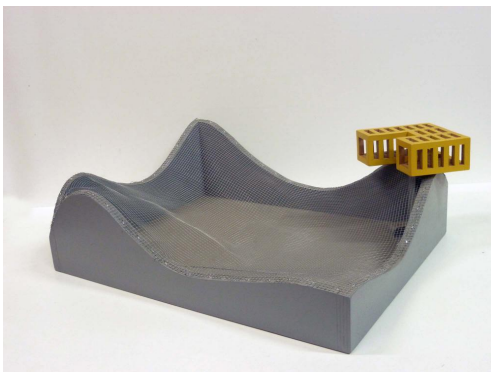

Tectónica habitada IV