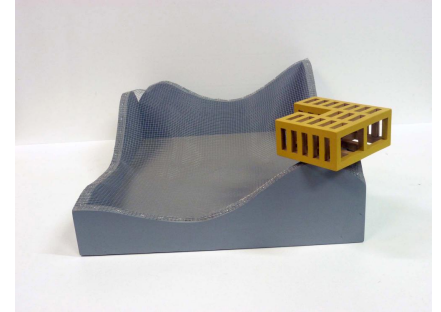

Emilio Mariño
www.emiliomarino.com
contacto@emiliomarino.com
Tel : (+34) 653075948

Tectónica habitada IV

REF: 00000319
TÍTULO: Tectónica habitada IV
SERIE: Tectónicas habitadas
TÉCNICA: Madera, acrílico y acero
AÑO: 2017
ANCHO: 65 cm
ALTO: 23 cm
FONDO: 51 cm