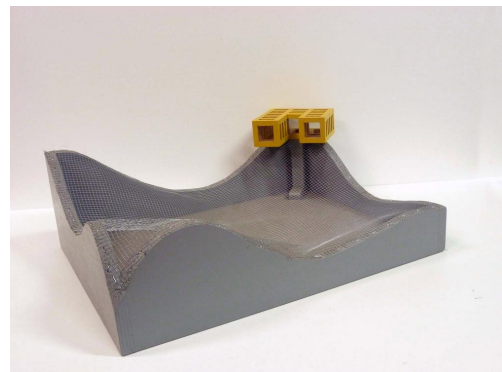

Tectónica habitada IV