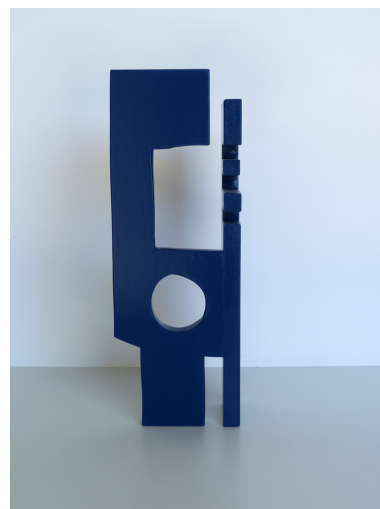

## Peite III

REF: 00000289  
TÍTULO: Peite III  
SERIE: Peites  
TÉCNICA: Madera pintada  
AÑO: 2016  
ANCHO: 12 cm  
ALTO: 34 cm  
FONDO: 11 cm

Peine III

**Emilio Mariño**  
www.emiliomarino.com  
contacto@emiliomarino.com  
Tel : (+34) 653075948