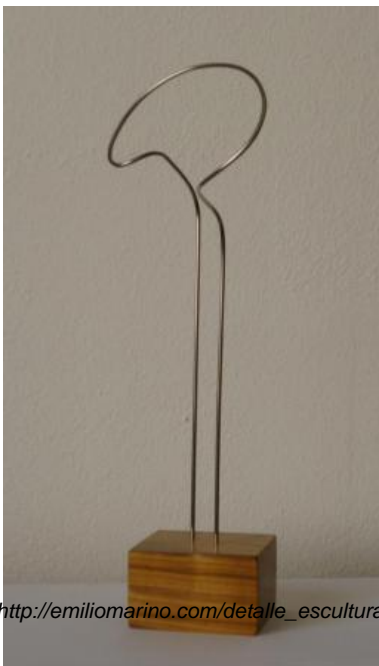

Emilio Mariño
www.emiliomarino.com
contacto@emiliomarino.com
Tel : (+34) 653075948

Descripción lineal no espacio XII

REF: 00000095
TÍTULO: Descripción lineal no espacio XII
SERIE: Descripciones lineales en el espacio
TÉCNICA: Acero
AÑO: 2011
ANCHO: 10 cm
ALTO: 10 cm
FONDO: 15 cm

Descripción lineal en el espacio XII

http://emiliomarino.com/detalle_esculturas/1/95/

Emilio Mariño
www.emiliomarino.com
contacto@emiliomarino.com
Tel : (+34) 653075948

Descripción lineal no espacio XII