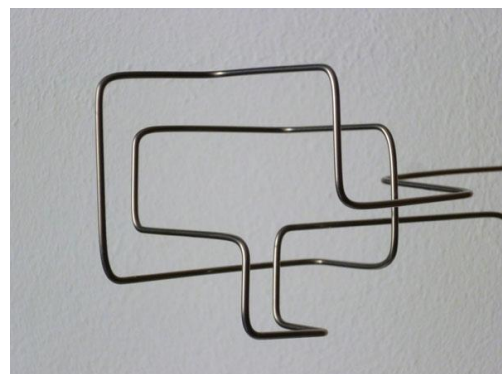

Emilio Mariño
www.emiliomarino.com
contacto@emiliomarino.com
Tel : (+34) 653075948

Descripción lineal no espacio XXXX

REF: 00000130
TÍTULO: Descripción lineal no espacio XXXX
SERIE: Descripciones lineales en el espacio
TÉCNICA: Acero
AÑO: 2011
ANCHO: 21 cm
ALTO: 19 cm
FONDO: 7 cm