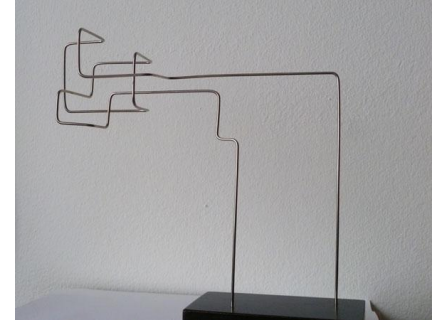

Emilio Mariño
www.emiliomarino.com
contacto@emiliomarino.com
Tel : (+34) 653075948

Descripción lineal no espacio XXXX

REF: 00000130
TÍTULO: Descripción lineal no espacio XXXX
SERIE: Descripciones lineales en el espacio
TÉCNICA: Acero
AÑO: 2011
ANCHO: 21 cm
ALTO: 19 cm
FONDO: 7 cm