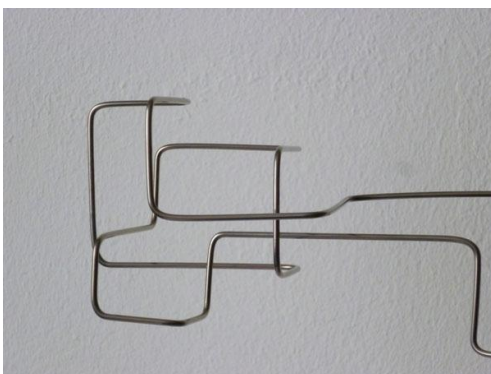

Emilio Mariño
www.emiliomarino.com
contacto@emiliomarino.com
Tel : (+34) 653075948

Descripción lineal no espacio XXXX

REF: 00000130
TÍTULO: Descripción lineal no espacio XXXX
SERIE: Descripciones lineales en el espacio
TÉCNICA: Acero
AÑO: 2011
ANCHO: 21 cm
ALTO: 19 cm
FONDO: 7 cm