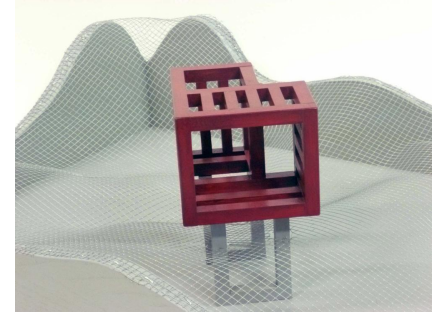

## Tectónica habitada III

REF: 00000318  
TÍTULO: Tectónica habitada III  
SERIE: Tectónicas habitadas  
TÉCNICA: Madera, acrílico y acero  
AÑO: 2017  
ANCHO: 68 cm  
ALTO: 21 cm  
FONDO: 51 cm

Tectónica habitada III