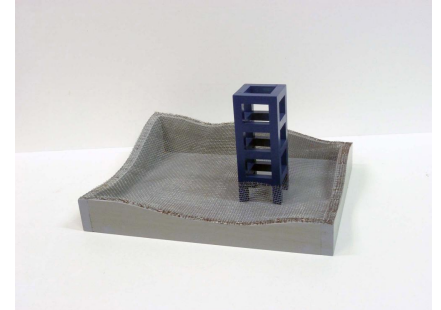

## Tectónica habitada I

REF: 00000316  
TÍTULO: Tectónica habitada I  
SERIE: Tectónicas habitadas  
TÉCNICA: Madera, acrílico y acero  
AÑO: 2017  
ANCHO: 44 cm  
ALTO: 22 cm  
FONDO: 36 cm

Tectónica habitada I