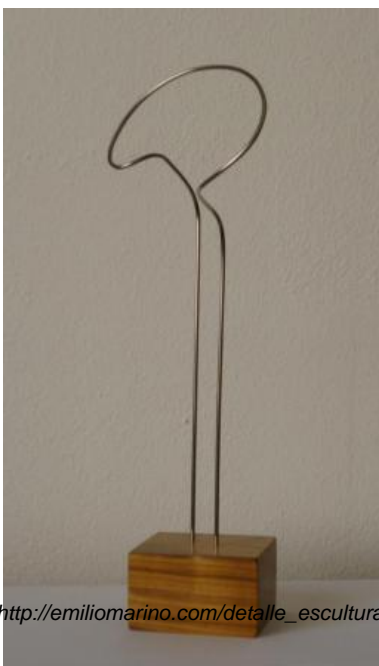

Emilio Mariño
www.emiliomarino.com
contacto@emiliomarino.com
Tel : (+34) 653075948

Descripción lineal no espacio XII

REF: 00000095
TÍTULO: Descripción lineal no espacio XII
SERIE: Descripciones lineales en el espacio
TÉCNICA: Acero
AÑO: 2011
ANCHO: 10 cm
ALTO: 10 cm
FONDO: 15 cm

Descripción lineal en el espacio XII

<http://emiliomarino.com/detalle_esculturas/1/95/>