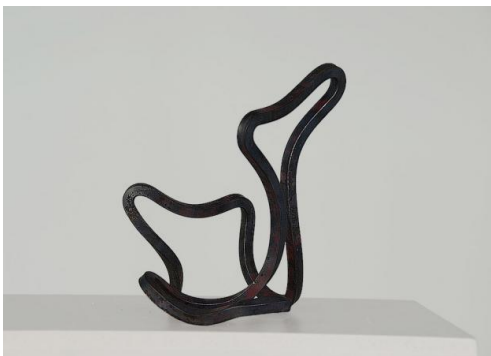

Forjando el Fuego