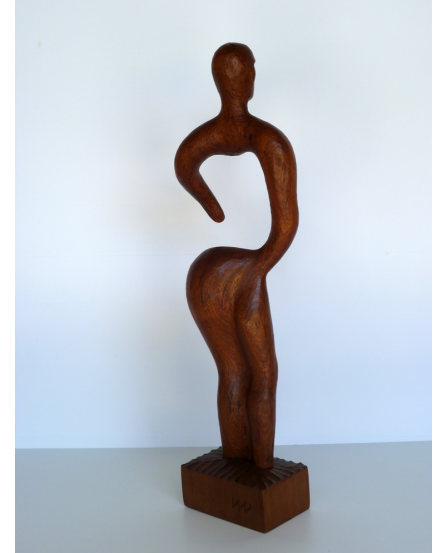

## Cacique

REF: 00000276  
TÍTULO: Cacique  
SERIE: Esculturas en madera 1988-1998  
TÉCNICA: Madera de caoba  
AÑO: 1997  
ANCHO: 57 cm  
ALTO: 18 cm  
FONDO: 10 cm

**Emilio Mariño**  
www.emiliomarino.com  
contacto@emiliomarino.com  
Tel : (+34) 653075948