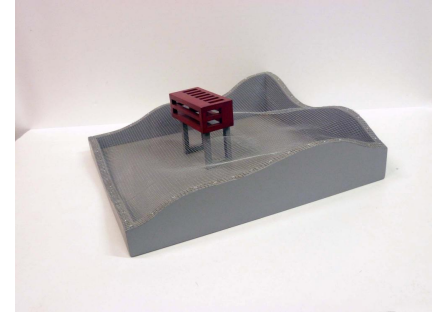

## Tectónica habitada II

REF: 00000317  
TÍTULO: Tectónica habitada II  
SERIE: Tectónicas habitadas  
TÉCNICA: Madera, acrílico y acero  
AÑO: 2017  
ANCHO: 59 cm  
ALTO: 18 cm  
FONDO: 54 cm

Tectónica habitada II