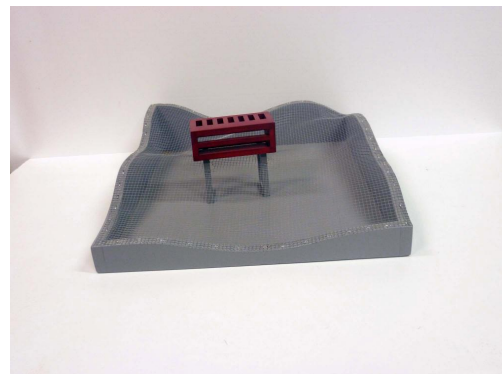

## Tectónica habitada II

REF: 00000317  
TÍTULO: Tectónica habitada II  
SERIE: Tectónicas habitadas  
TÉCNICA: Madera, acrílico y acero  
AÑO: 2017  
ANCHO: 59 cm  
ALTO: 18 cm  
FONDO: 54 cm

Tectónica habitada II