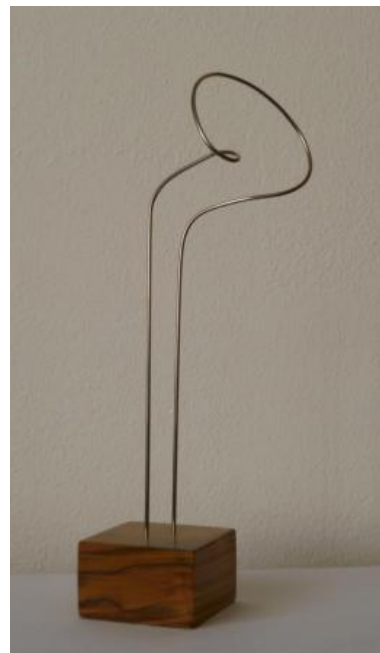

Emilio Mariño
www.emiliomarino.com
contacto@emiliomarino.com
Tel : (+34) 653075948

Descripción lineal no espacio XII

REF: 00000095
TÍTULO: Descripción lineal no espacio XII
SERIE: Descripciones lineales en el espacio
TÉCNICA: Acero
AÑO: 2011
ANCHO: 10 cm
ALTO: 10 cm
FONDO: 15 cm

Descripción lineal en el espacio XII

<http://emiliomarino.com/detalle_esculturas/1/95/>