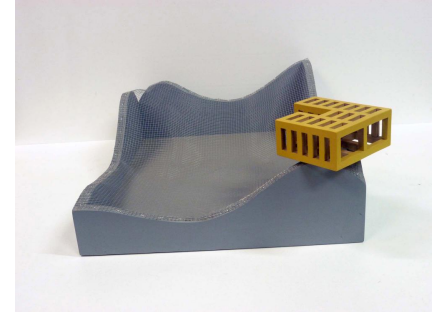

## Tectónica habitada IV

REF: 00000319  
TÍTULO: Tectónica habitada IV  
SERIE: Tectónicas habitadas  
TÉCNICA: Madera, acrílico y acero  
AÑO: 2017  
ANCHO: 65 cm  
ALTO: 23 cm  
FONDO: 51 cm

Tectónica habitada IV