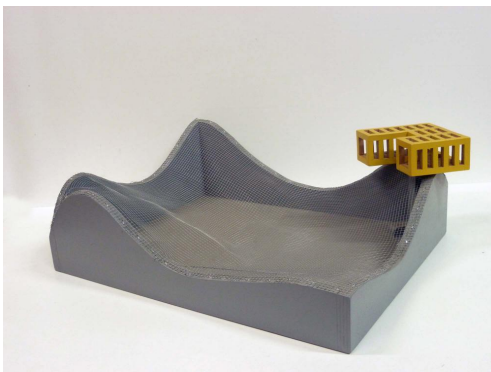

## Tectónica habitada IV

REF: 00000319  
TÍTULO: Tectónica habitada IV  
SERIE: Tectónicas habitadas  
TÉCNICA: Madera, acrílico y acero  
AÑO: 2017  
ANCHO: 65 cm  
ALTO: 23 cm  
FONDO: 51 cm

Tectónica habitada IV