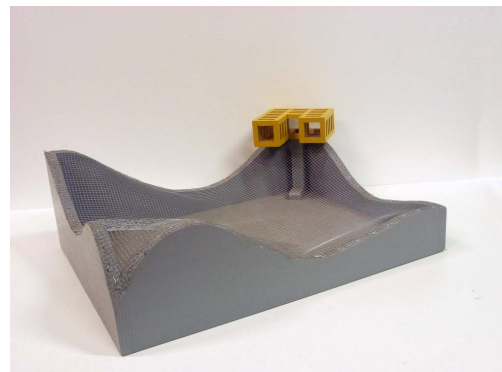

## Tectónica habitada IV

REF: 00000319  
TÍTULO: Tectónica habitada IV  
SERIE: Tectónicas habitadas  
TÉCNICA: Madera, acrílico y acero  
AÑO: 2017  
ANCHO: 65 cm  
ALTO: 23 cm  
FONDO: 51 cm

Tectónica habitada IV