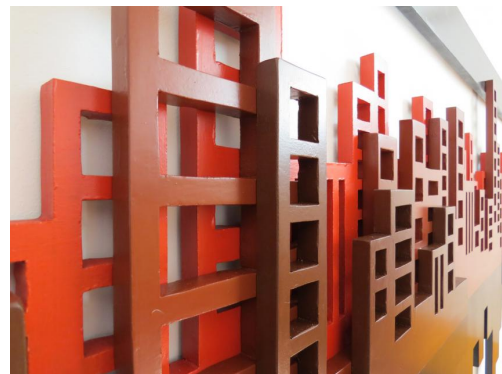

Emilio Mariño
www.emiliomarino.com
contacto@emiliomarino.com
Tel : (+34) 653075948

Paisaxe Urbano III

REF: 00000270
TÍTULO: Paisaxe Urbano III
SERIE: Paisaxes urbanos
TÉCNICA: Madera y acrílico
AÑO: 2014
ANCHO: 210 cm
ALTO: 91 cm