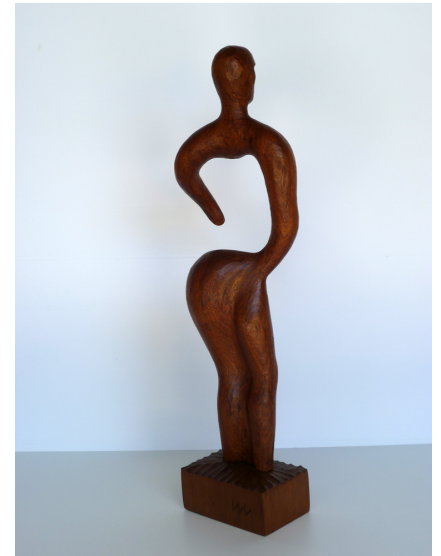

## Cacique

REF: 00000276  
TÍTULO: Cacique  
SERIE: Esculturas en madera 1988-1998  
TÉCNICA: Madera de caoba  
AÑO: 1997  
ANCHO: 57 cm  
ALTO: 18 cm  
FONDO: 10 cm

**Emilio Mariño**  
www.emiliomarino.com  
contacto@emiliomarino.com  
Tel : (+34) 653075948