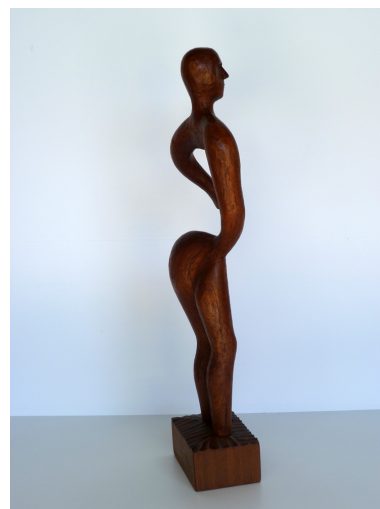

## Cacique

REF: 00000276  
TÍTULO: Cacique  
SERIE: Esculturas en madera 1988-1998  
TÉCNICA: Madera de caoba  
AÑO: 1997  
ANCHO: 57 cm  
ALTO: 18 cm  
FONDO: 10 cm

**Emilio Mariño**  
www.emiliomarino.com  
contacto@emiliomarino.com  
Tel : (+34) 653075948