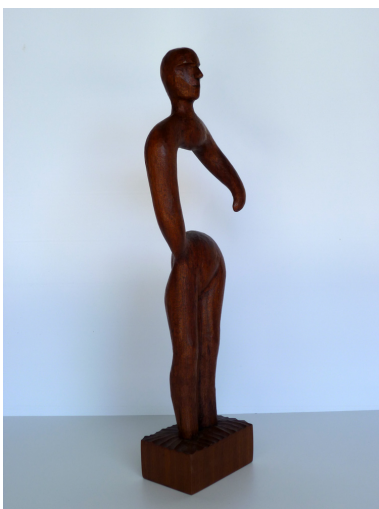

## Cacique

REF: 00000276  
TÍTULO: Cacique  
SERIE: Esculturas en madera 1988-1998  
TÉCNICA: Madera de caoba  
AÑO: 1997  
ANCHO: 57 cm  
ALTO: 18 cm  
FONDO: 10 cm

**Emilio Mariño**  
www.emiliomarino.com  
contacto@emiliomarino.com  
Tel : (+34) 653075948