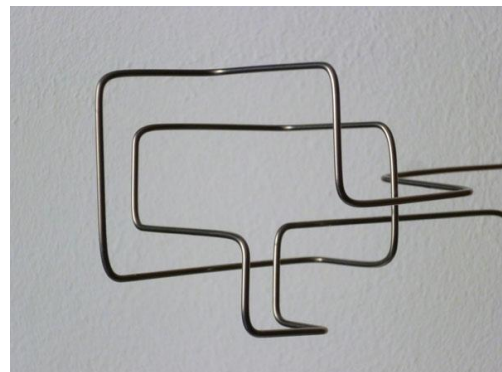

Emilio Mariño
www.emiliomarino.com
contacto@emiliomarino.com
Tel : (+34) 653075948

Descripción lineal no espacio XXXX

REF: 00000130
TÍTULO: Descripción lineal no espacio XXXX
SERIE: Descripciones lineales en el espacio
TÉCNICA: Acero
AÑO: 2011
ANCHO: 21 cm
ALTO: 19 cm
FONDO: 7 cm