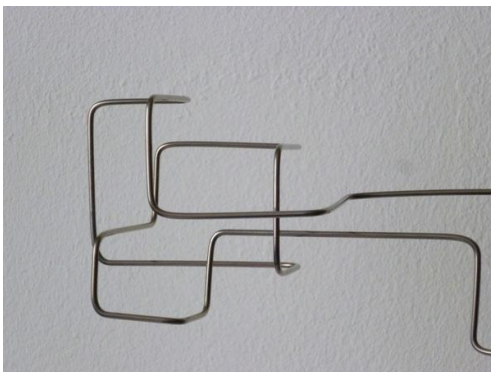

Emilio Mariño
www.emiliomarino.com
contacto@emiliomarino.com
Tel : (+34) 653075948

Descripción lineal no espacio XXXX

REF: 00000130
TÍTULO: Descripción lineal no espacio XXXX
SERIE: Descripciones lineales en el espacio
TÉCNICA: Acero
AÑO: 2011
ANCHO: 21 cm
ALTO: 19 cm
FONDO: 7 cm