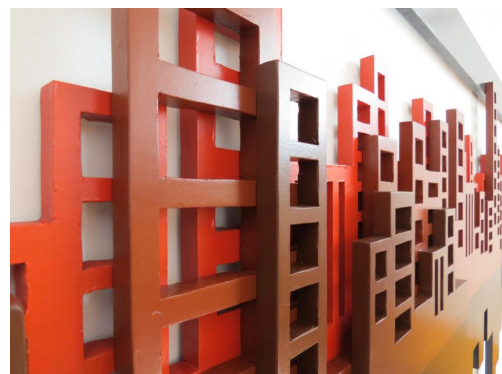

Emilio Mariño
www.emiliomarino.com
contacto@emiliomarino.com
Tel : (+34) 653075948

Paisaxe Urbano III

REF: 00000270
TÍTULO: Paisaxe Urbano III
SERIE: Paisaxes urbanos
TÉCNICA: Madera y acrílico
AÑO: 2014
ANCHO: 210 cm
ALTO: 91 cm