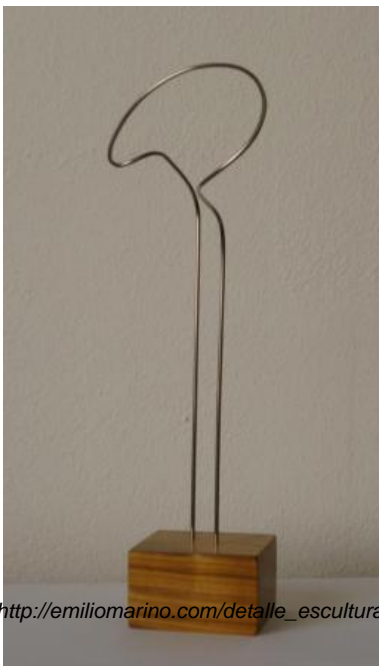

Emilio Mariño
www.emiliomarino.com
contacto@emiliomarino.com
Tel : (+34) 653075948

Descripción lineal no espacio XII

REF: 00000095
TÍTULO: Descripción lineal no espacio XII
SERIE: Descripciones lineales en el espacio
TÉCNICA: Acero
AÑO: 2011
ANCHO: 10 cm
ALTO: 10 cm
FONDO: 15 cm

Descripción lineal en el espacio XII

<http://emiliomarino.com/detalle_esculturas/1/95/>