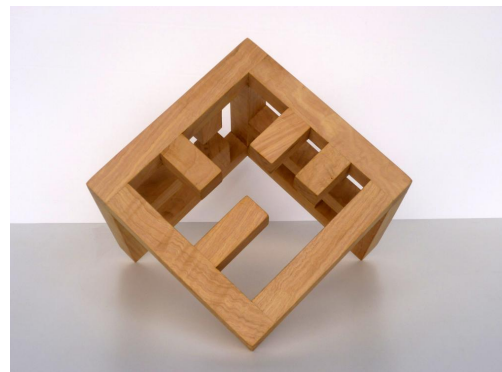

## Bóveda

REF: 00000291  
TÍTULO: Bóveda  
SERIE: Currunchos da meditación  
TÉCNICA: Madera de castaño  
AÑO: 2017  
ANCHO: 45 cm  
ALTO: 38 cm  
FONDO: 45 cm

**Emilio Mariño**  
www.emiliomarino.com  
contacto@emiliomarino.com  
Tel : (+34) 653075948