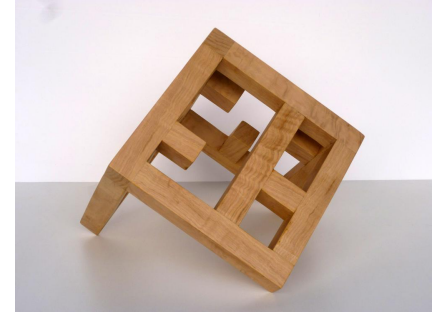

## Bóveda

REF: 00000291  
TÍTULO: Bóveda  
SERIE: Currunchos da meditación  
TÉCNICA: Madera de castaño  
AÑO: 2017  
ANCHO: 45 cm  
ALTO: 38 cm  
FONDO: 45 cm

**Emilio Mariño**  
www.emiliomarino.com  
contacto@emiliomarino.com  
Tel : (+34) 653075948