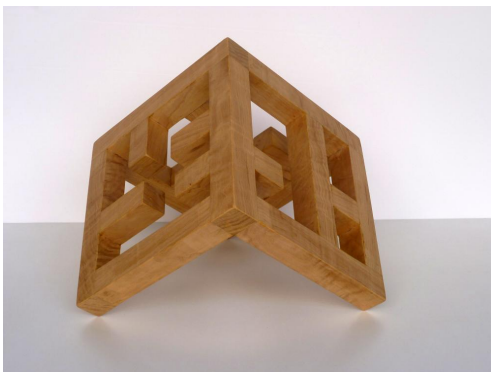

## Bóveda

REF: 00000291  
TÍTULO: Bóveda  
SERIE: Currunchos da meditación  
TÉCNICA: Madera de castaño  
AÑO: 2017  
ANCHO: 45 cm  
ALTO: 38 cm  
FONDO: 45 cm

**Emilio Mariño**  
www.emiliomarino.com  
contacto@emiliomarino.com  
Tel : (+34) 653075948