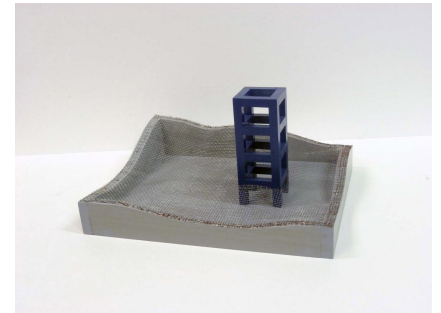

## Tectónica habitada I

REF: 00000316  
TÍTULO: Tectónica habitada I  
SERIE: Tectónicas habitadas  
TÉCNICA: Madera, acrílico y acero  
AÑO: 2017  
ANCHO: 44 cm  
ALTO: 22 cm  
FONDO: 36 cm

Tectónica habitada I