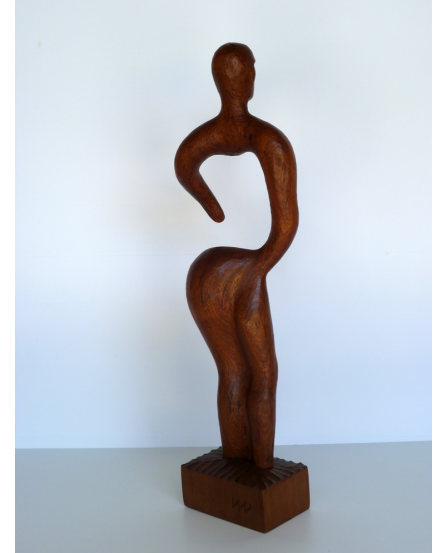

Emilio Mariño
www.emiliomarino.com
contacto@emiliomarino.com
Tel : (+34) 653075948

Cacique

REF: 00000276
TÍTULO: Cacique
SERIE: Esculturas en madera 1988-1998
TÉCNICA: Madera de caoba
AÑO: 1997
ANCHO: 57 cm
ALTO: 18 cm
FONDO: 10 cm